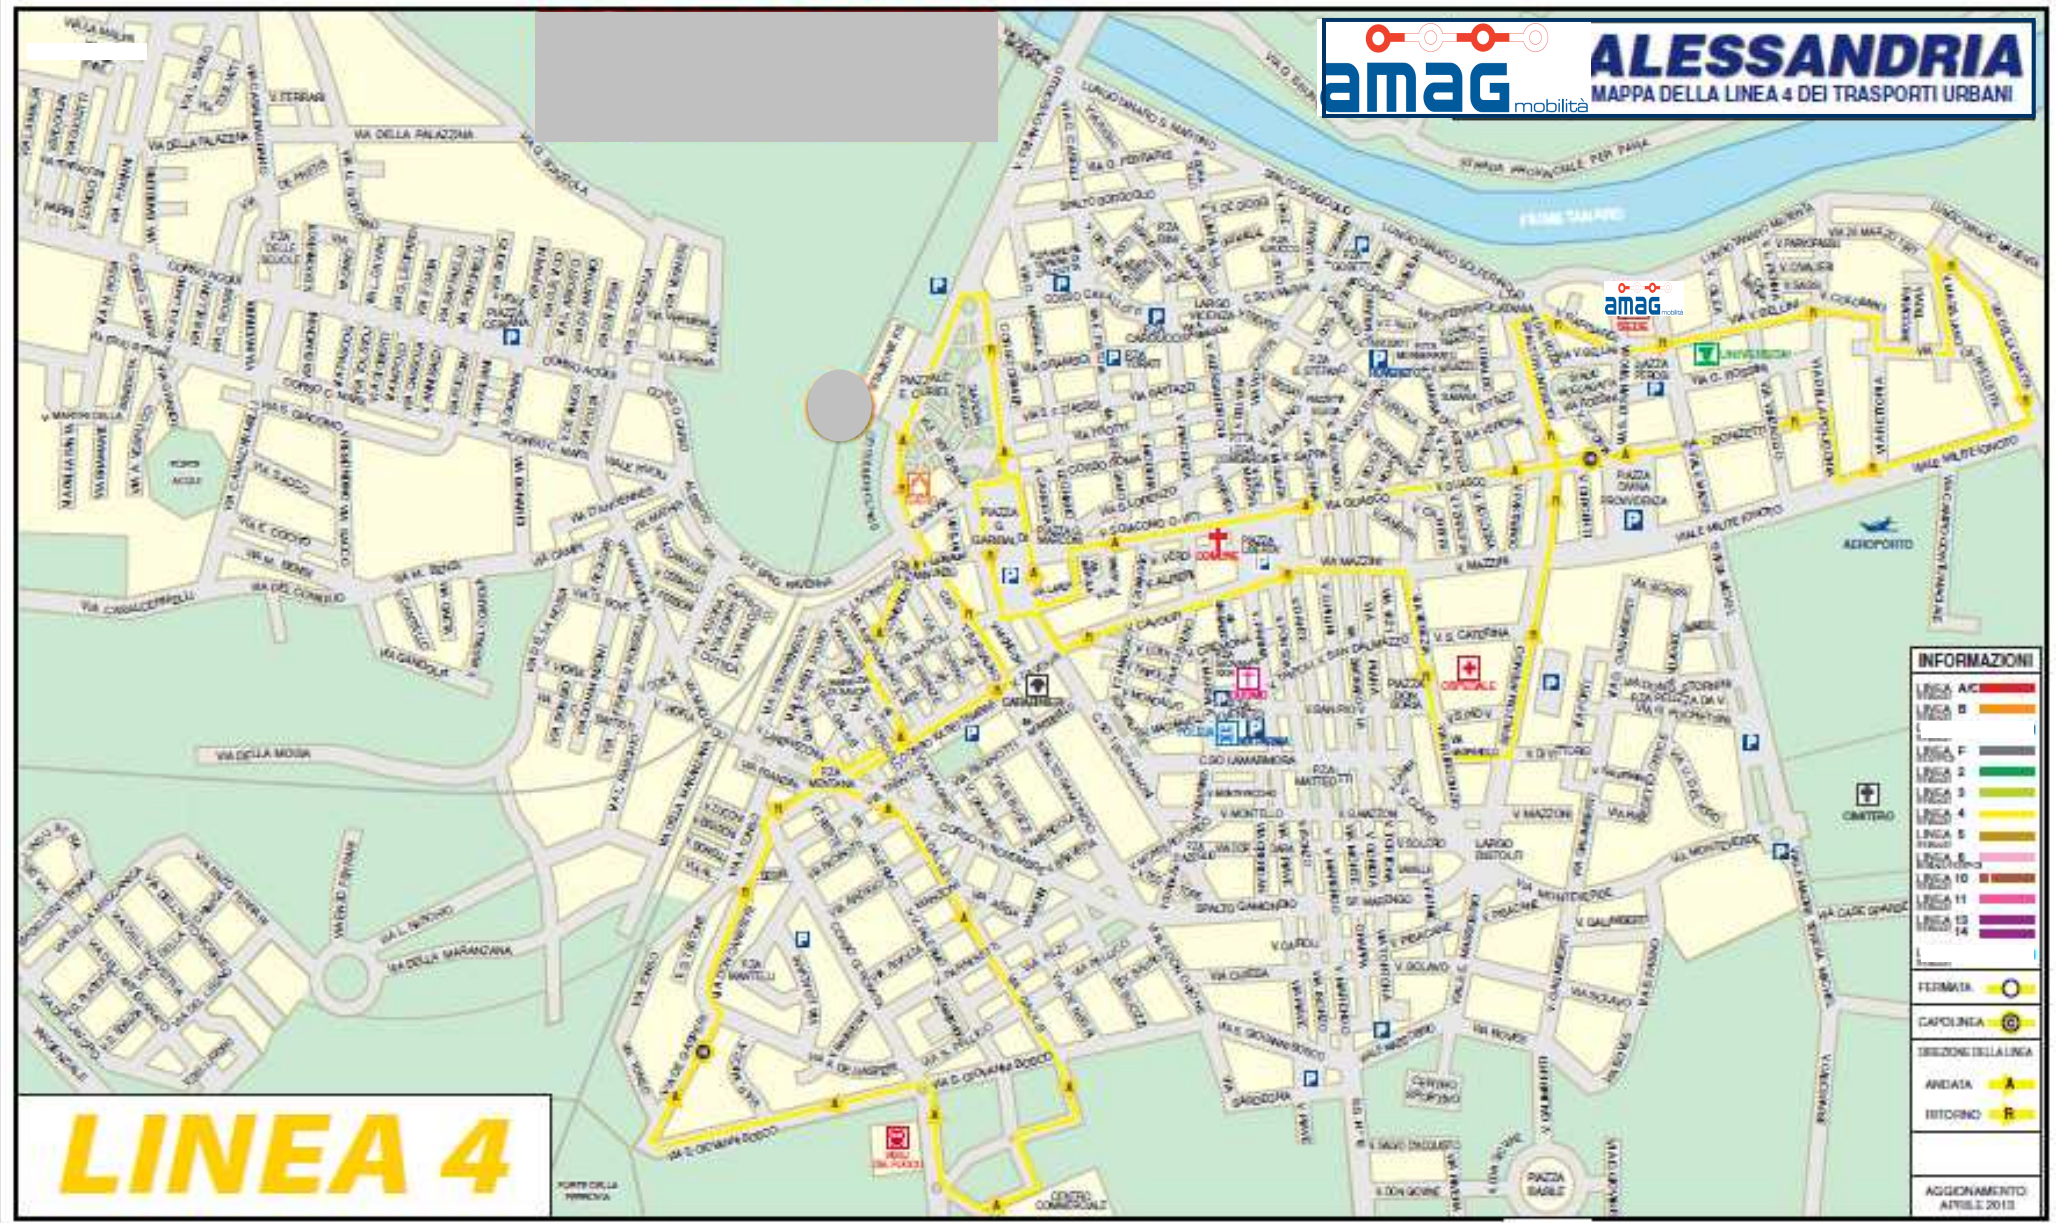

ALESSANDRIA

MAPPA DELLA LINEA 4 DEI TRASPORTI URBANI

LINEA 4

INFORMAZIONI	
LINEA AC	
LINEA B	
LINEA C	
LINEA F	
LINEA 2	
LINEA 3	
LINEA 4	
LINEA 5	
LINEA 6	
LINEA 10	
LINEA 11	
LINEA 13	
LINEA 14	
FERMATA	
CAPOLINEA	
DIREZIONE DELLA LINEA	
AREATA	
BITORNO	
AGGIORNAMENTO	APRILE 2013