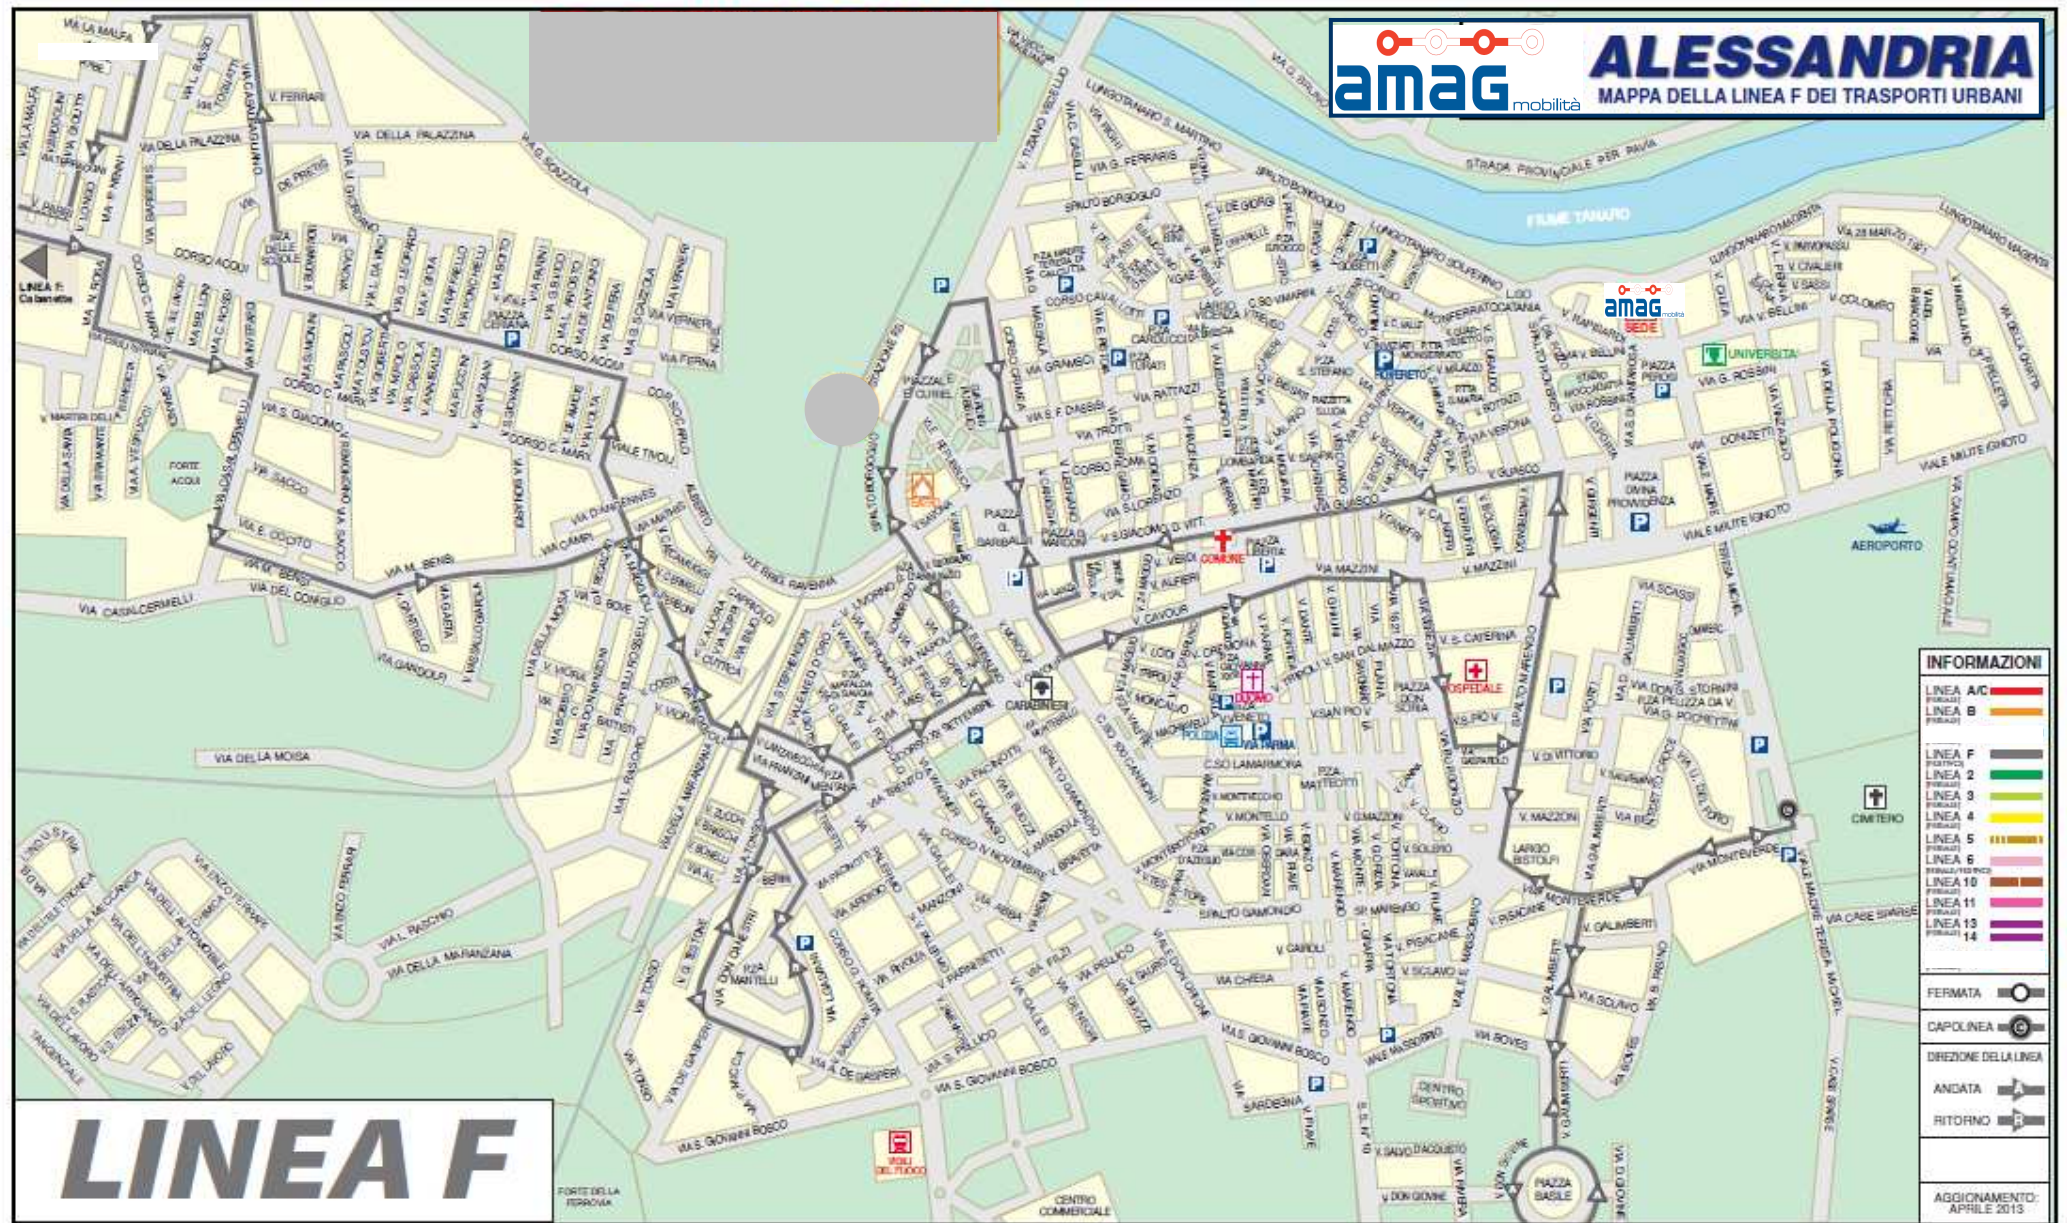

ALESSANDRIA

MAPPA DELLA LINEA F DEI TRASPORTI URBANI

LINEA F

INFORMAZIONI

- LINEA A/C (FERRARI) (Red line)
 - LINEA B (SASSI) (Orange line)
 - LINEA F (GRANDE) (Grey line)
 - LINEA 2 (PILLOLO) (Green line)
 - LINEA 3 (PILLOLO) (Yellow line)
 - LINEA 4 (PILLOLO) (Light blue line)
 - LINEA 5 (PILLOLO) (Light green line)
 - LINEA 6 (PILLOLO) (Light purple line)
 - LINEA 10 (PILLOLO) (Light pink line)
 - LINEA 11 (PILLOLO) (Light blue line)
 - LINEA 13 (PILLOLO) (Light purple line)
 - LINEA 14 (PILLOLO) (Light blue line)
- FERMATA (Stop icon)
 - CAPOLINEA (Terminal icon)
 - DIREZIONE DELLA LINEA (Direction arrow icon)
 - ANDATA (Outward arrow icon)
 - RITORNO (Return arrow icon)
- AGGIORNAMENTO: APRILE 2015