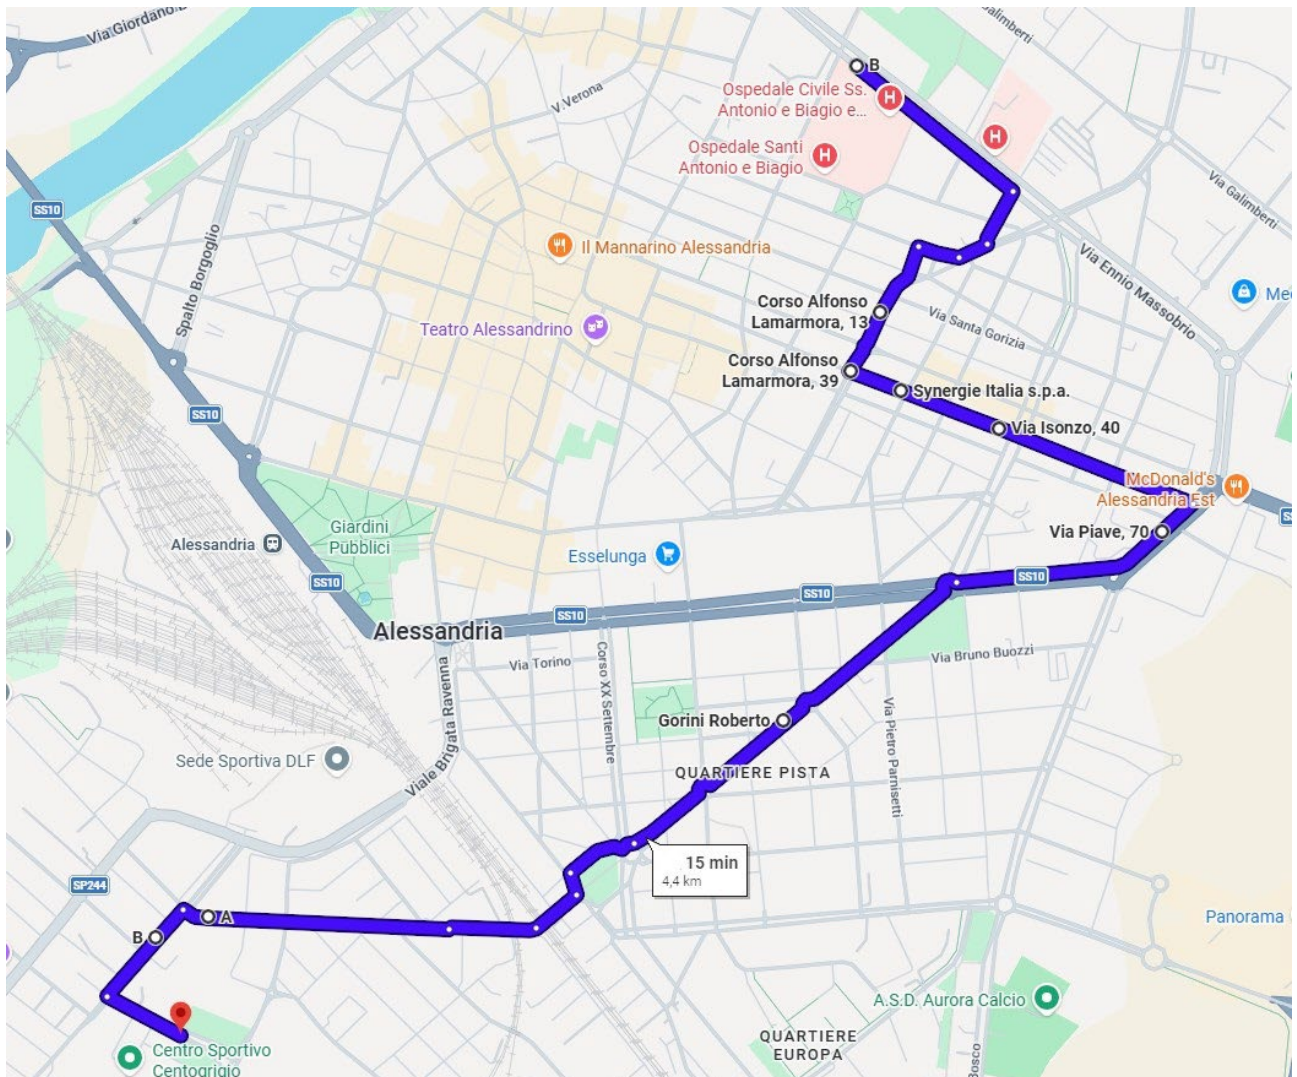

Linea B Ospedale - Cristo

Percorso : Sp. Marengo, Via Claro, P.za Genova, Via Isonzo, V.le Don Luigi Orione, C.so IV Novembre, P.za Mentana, Via Maggioli, C.so Carlo Marx, Via Bonardi (CAPOLINEA)