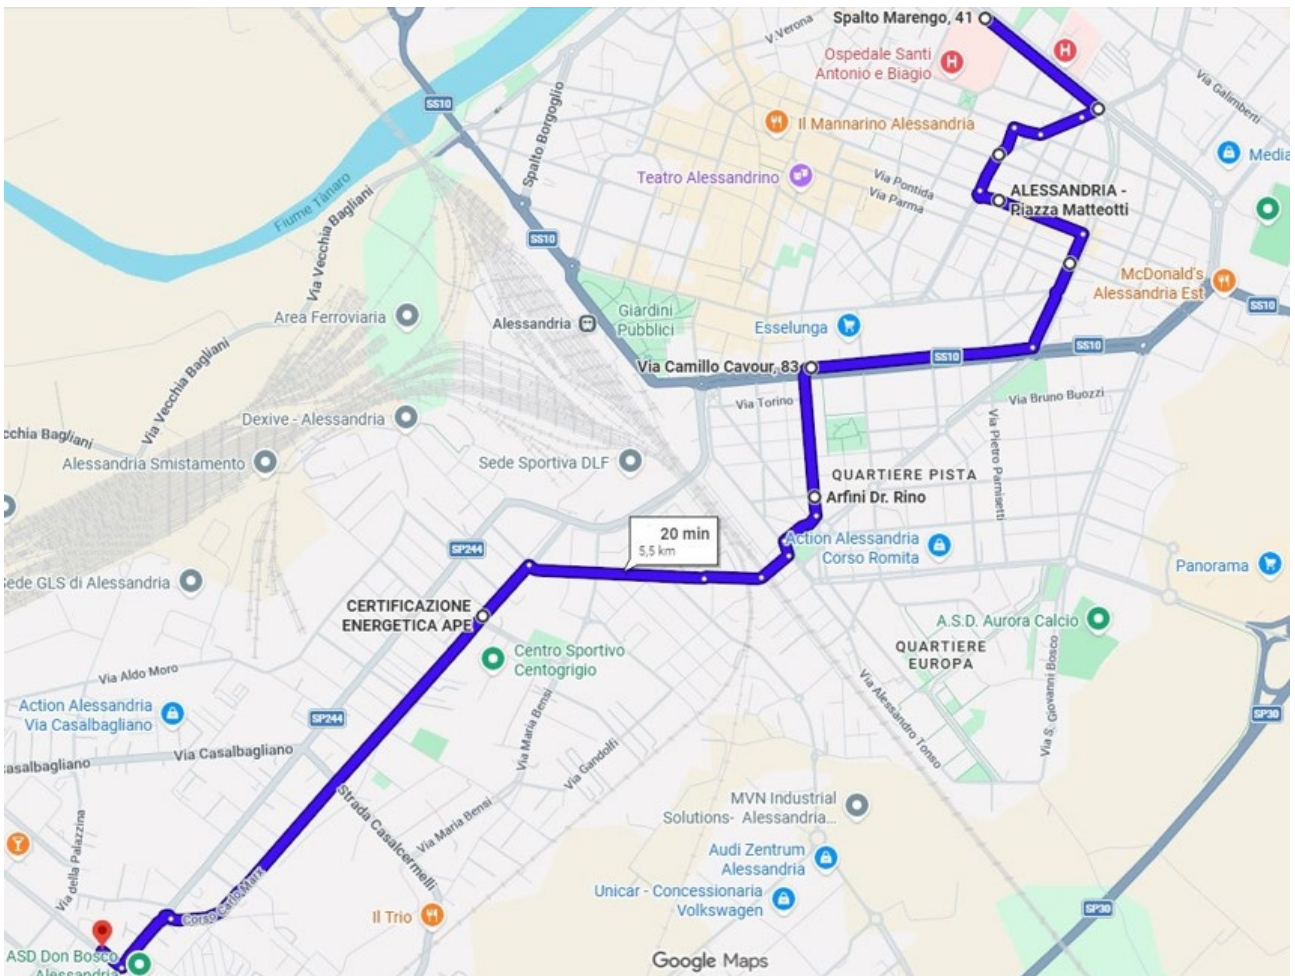

## Linea 2 Ospedale civile- Cristo

**Percorso : Ospedale civile, via Claro, Piazza Genova, Spalto Gamondio, Via xx Settembre, Via Maggioli , C.so Carlo Marx ecc.**

**ATTENZIONE LA CORSA IN ARRIVO A CANTALUPO DELLE ORE 9:35 TERMINA IL SERVIZIO**