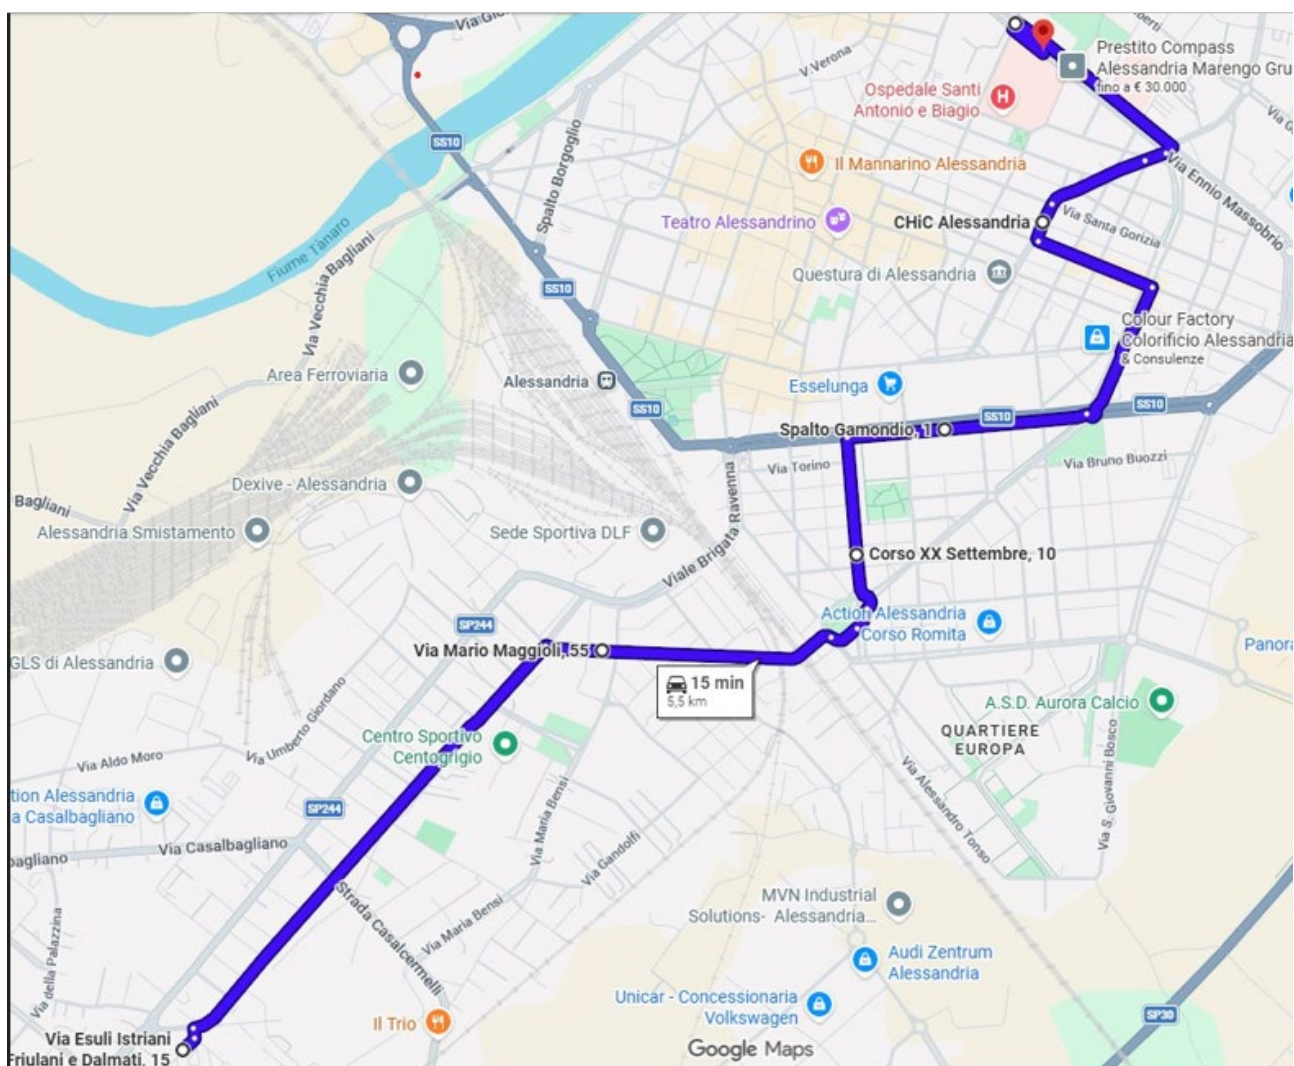

Linea 2 Percorso cristo Ospedale civile

Percorso : Capolinea Cabanette, C.so Carlo Marx, Via Maggioli, Via xx Settembre, Spalto Gamondio, Piazza Genova, Via Claro, Ospedale Civile.