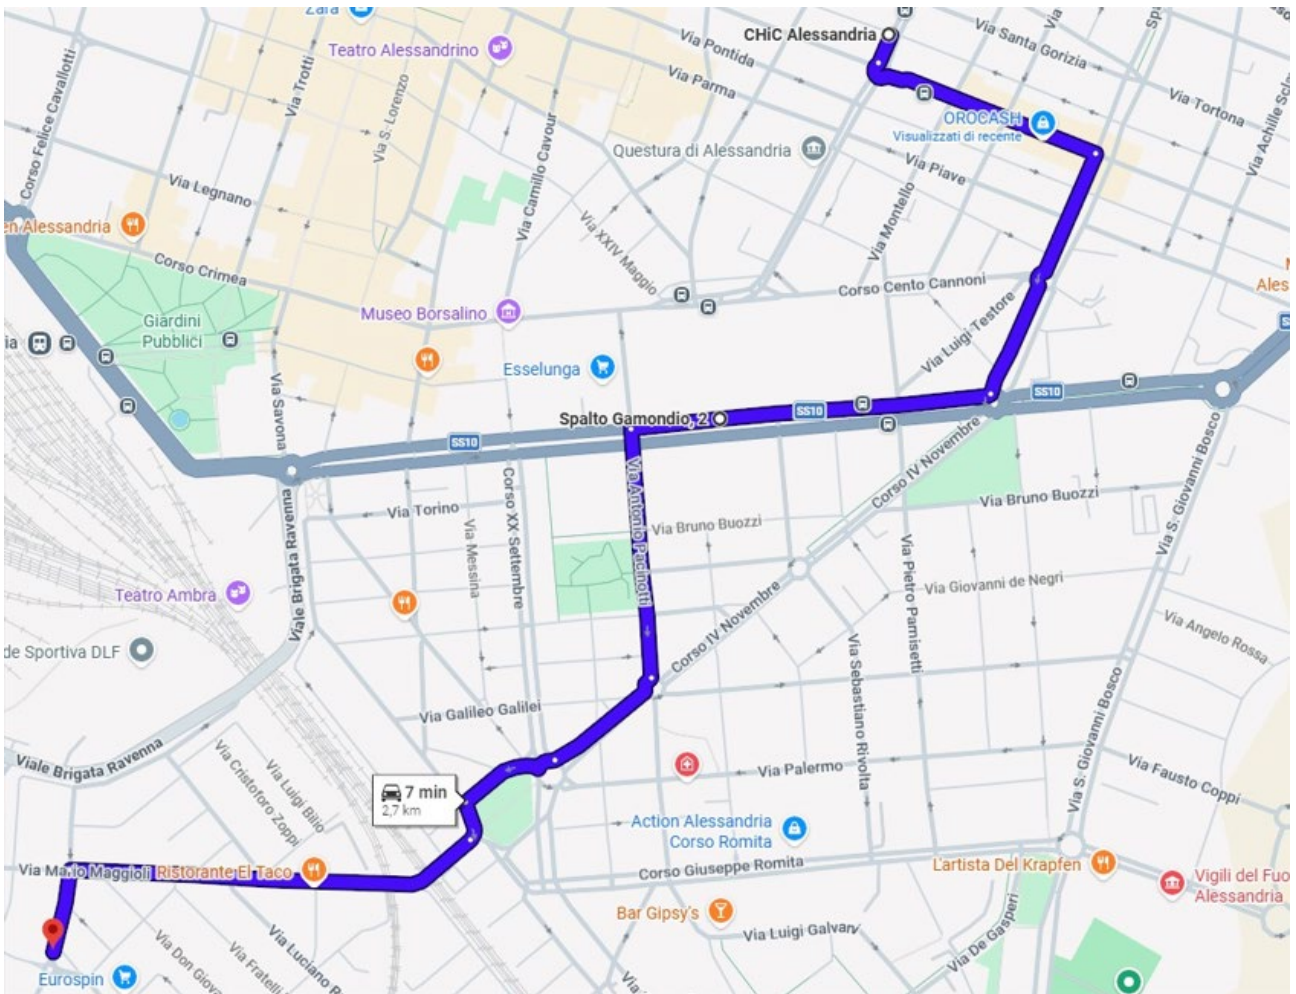

Linea 3 Cimitero- Cristo

Percorso : Piazza Genova, Spalto Gamondio, Via xx Settembre, Via Maggioli , Via Campi, Vi Bensi, Via Paolo Sacco sx Via Casalcermelli, Via Bensi Ecc...

Attenzione la corsa in partenza da Casalbagliano delle ore 9:45 sarà sospesa