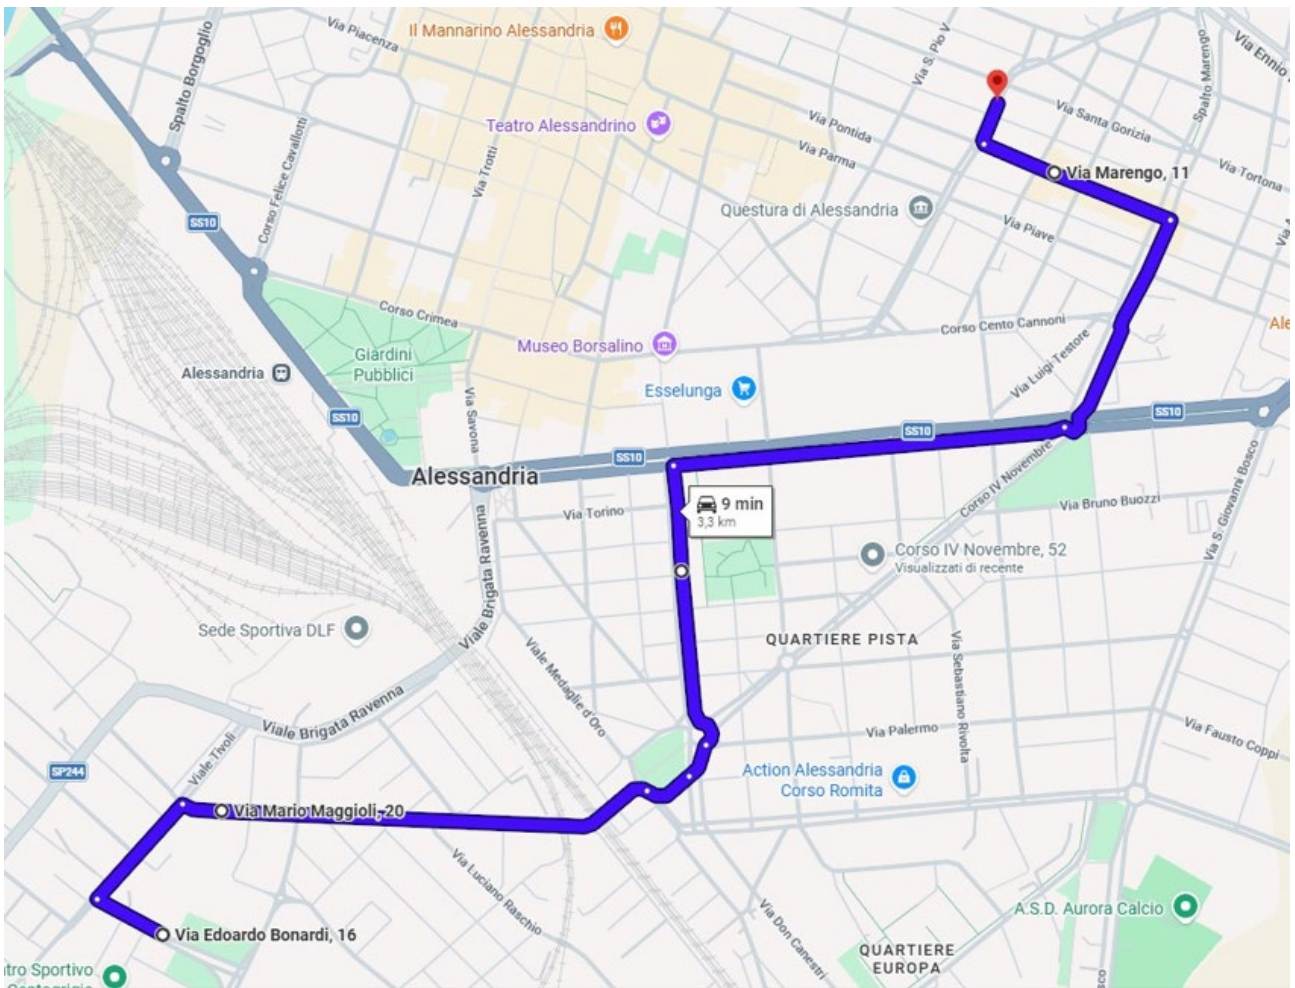

Linea 3 Cristo - Cimitero

Percorso :Via Bensi, Via Bonardi , via Maggioli, Via xx Settembre, Spalto Gamondio, Piazza Genova ecc...