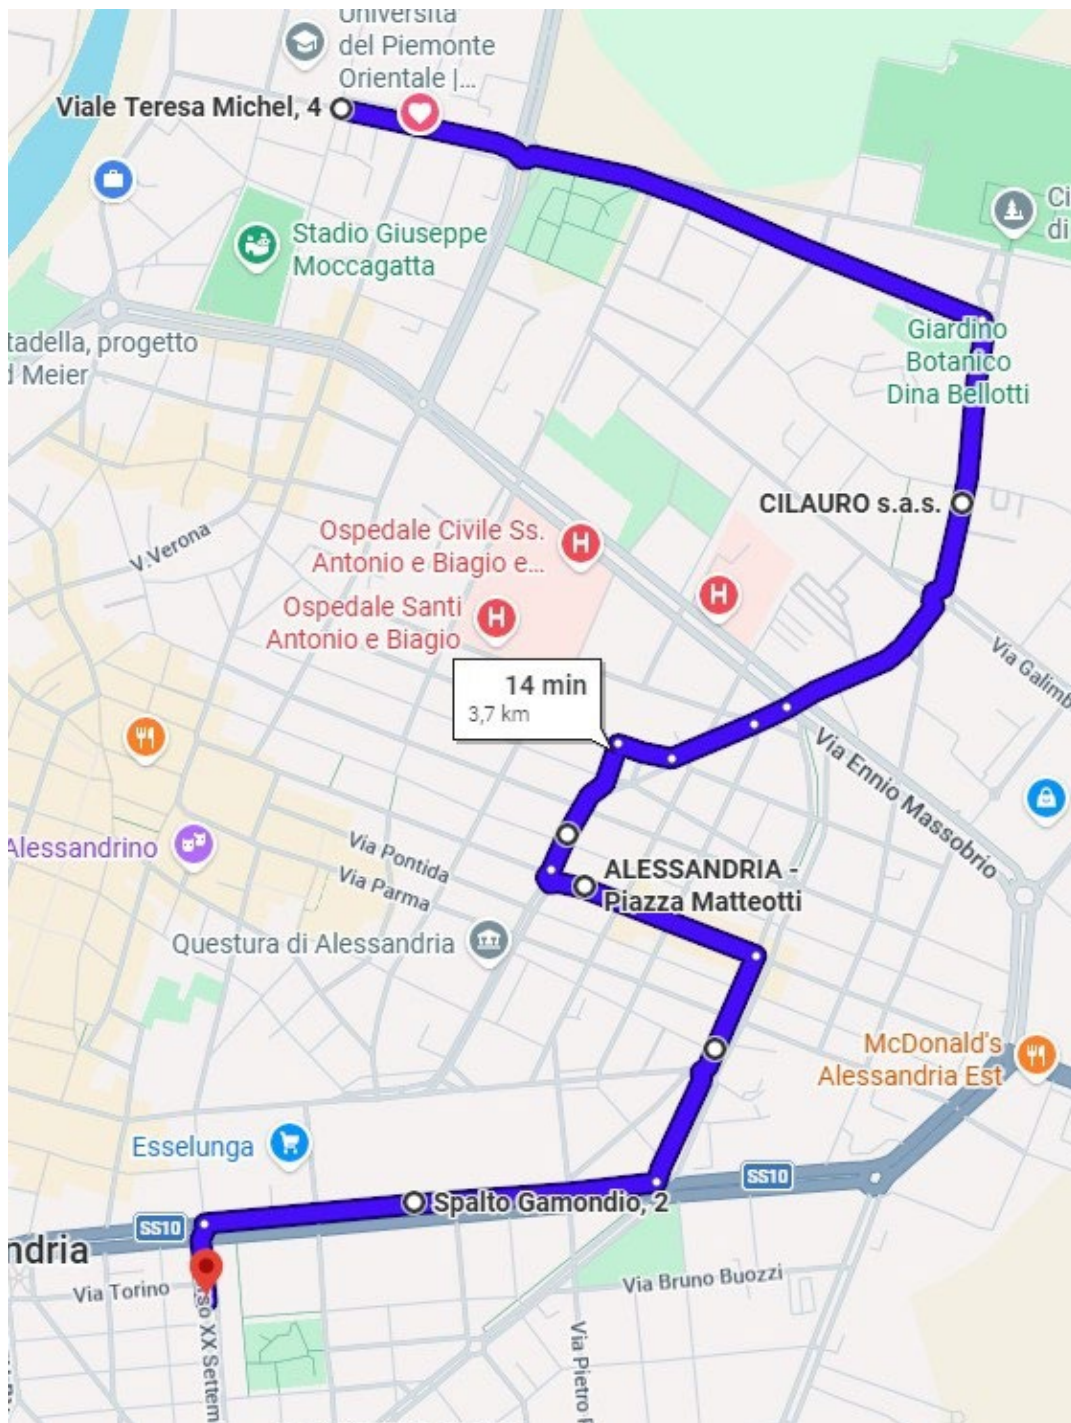

## Linea 4 Orti - Pista

**Percorso : Via Rossini , V.le T. Michel , Via Monteverde, Via Claro, P.za Genova, Via Marengo, Sp. Gamondio, C.so ecc...**