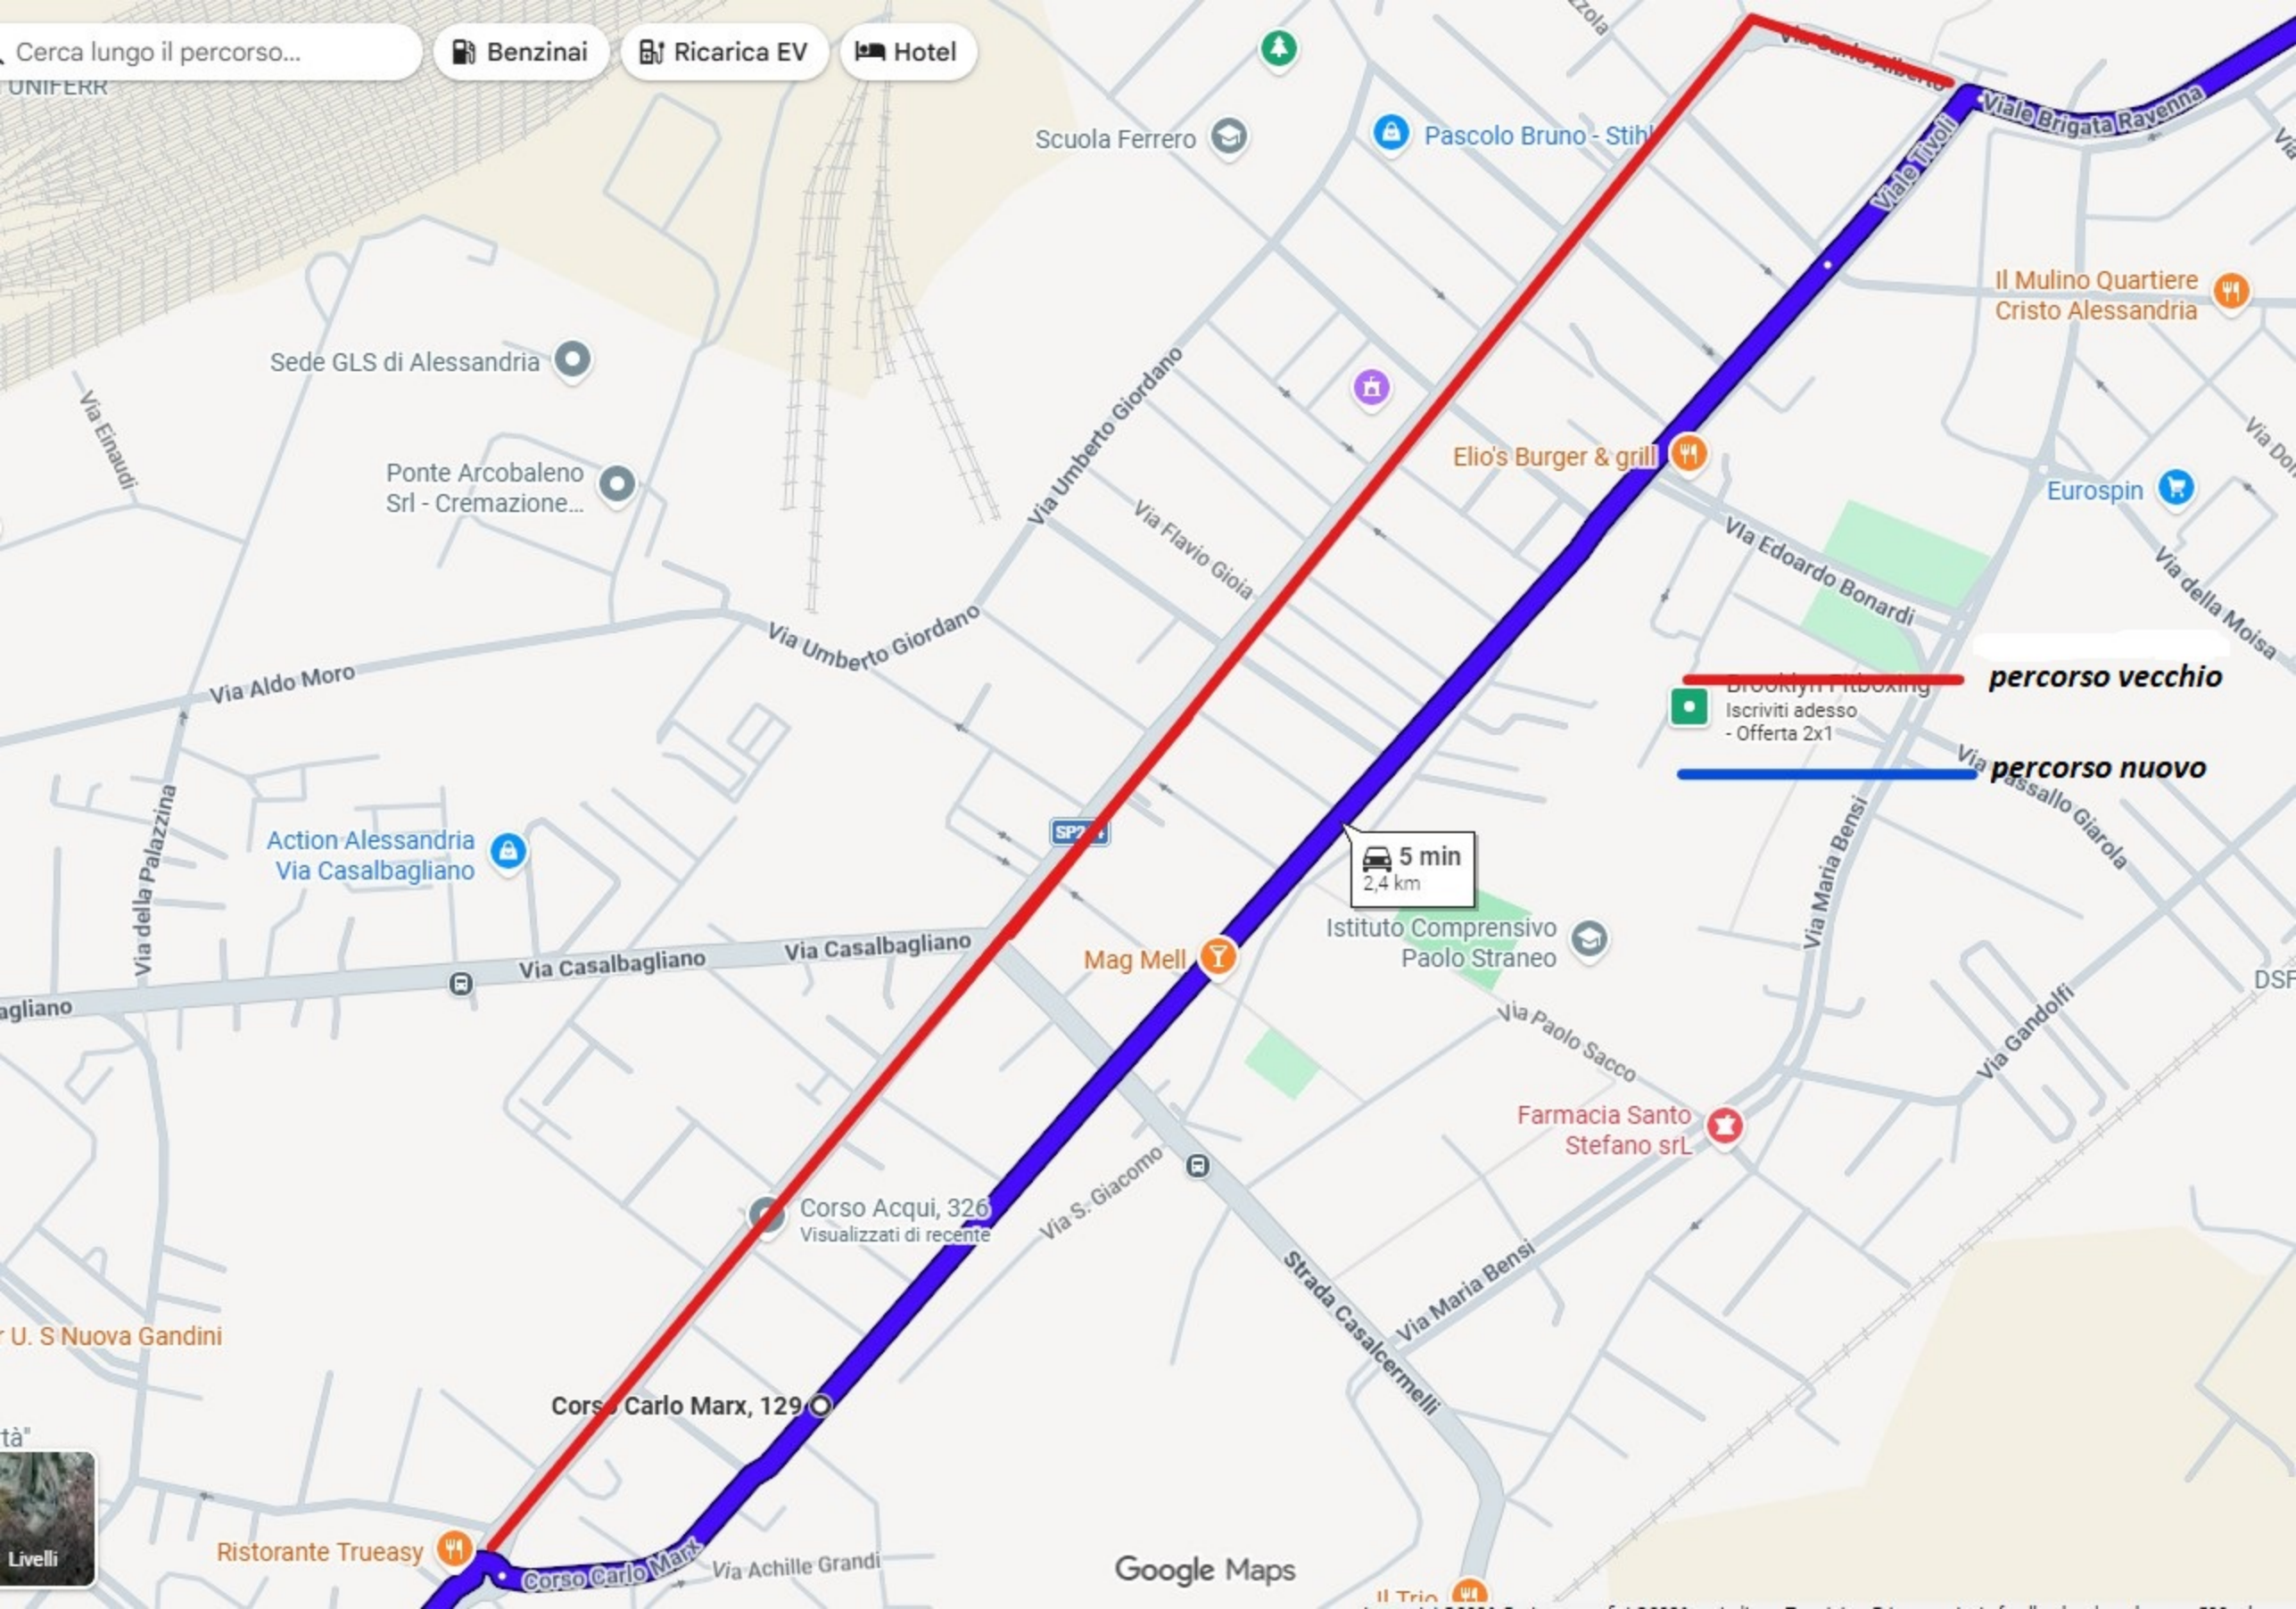

Cerca lungo il percorso...

Benzinai

Ricarica EV

Hotel

UNIFERR

Sede GLS di Alessandria

Ponte Arcobaleno
Srl - Cremazione...

Scuola Ferrero

Pascolo Bruno - Stihl

Il Mulino Quartiere
Cristo Alessandria

Elio's Burger & grill

Eurospin

Via Aldo Moro

Action Alessandria
Via Casalbagliano

percorso vecchio

Brooklyn Fitness
Iscriviti adesso
- Offerta 2x1

percorso nuovo

5 min
2,4 km

Mag Mell

Istituto Comprensivo
Paolo Straneo

Farmacia Santo
Stefano srl

Corso Acqui, 326
Visualizzati di recente

Corso Carlo Marx, 129

Ristorante Trueasy

Corso Carlo Marx

Google Maps

Livelli